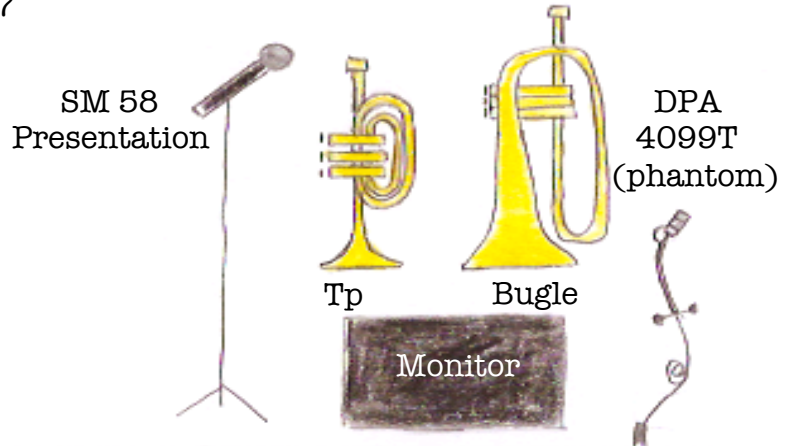

FICHE TECHNIQUE LES MÉTROPOLITAINS

Ampeg SVT III Pro (DI)

2013

BACKLINE DEMANDÉ :

- 7 Monitors (circuits indép.)
- Kit Micro Batterie
- Kit Micro Piano
- 2 SM 58 / 2 SM 57
- 2 DI Nord (stereo)
- Ampeg SVT III Pro / Ampeg 15E
- Fender Deluxe Reverb
- Fender Deluxe (amplis en stereo)
- Piano acoustique accordé et son siège.