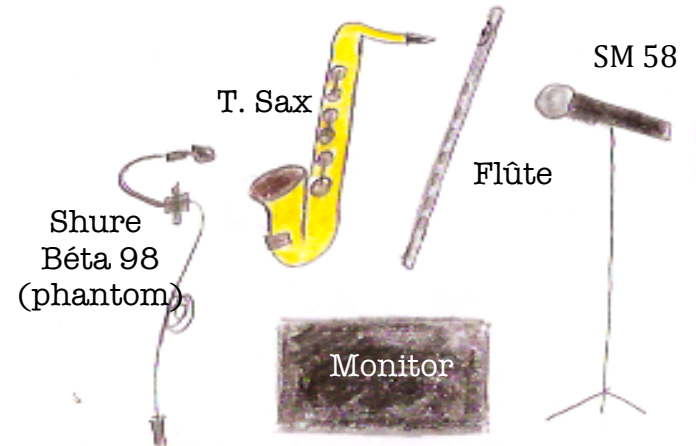

FICHE TECHNIQUE LES MÉTROPOLITAINS

Ampeg SVT III Pro (DI)

2013

BACKLINE DEMANDÉ :

- 7 Monitors (circuits indép.)
- Kit Micro Batterie
- Kit Micro Piano
- 2 SM 58 / 2 SM 57
- 2 DI Nord (stereo)
- Ampeg SVT III Pro / Ampeg 15E
- Fender Deluxe Reverb
- Fender Deluxe (amplis en stereo)
- Piano acoustique accordé et son siège.