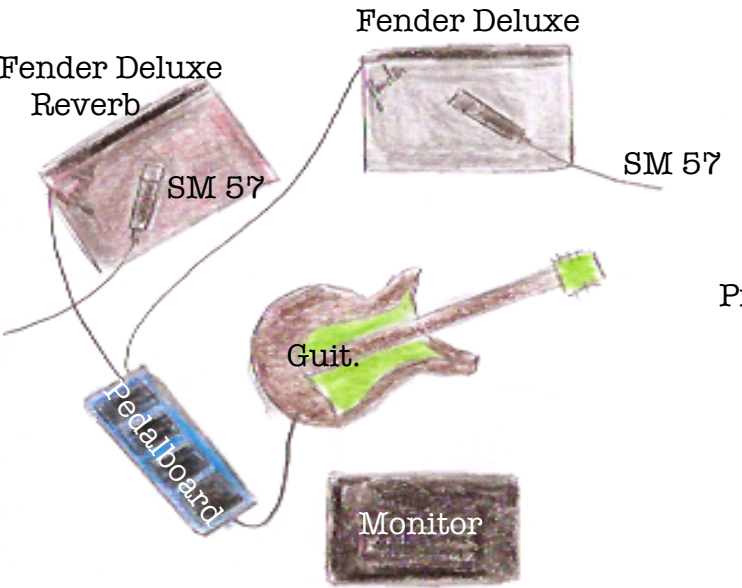

FICHE TECHNIQUE LES MÉTROPOLITAINS

Ampeg SVT III Pro (DI)

2013

BACKLINE DEMANDÉ :

- 7 Monitors (circuits indép.)
- Kit Micro Batterie
- Kit Micro Piano
- 2 SM 58 / 2 SM 57
- 2 DI Nord (stereo)
- Ampeg SVT III Pro / Ampeg 15E
- Fender Deluxe Reverb
- Fender Deluxe (amplis en stereo)
- Piano acoustique accordé et son siège.