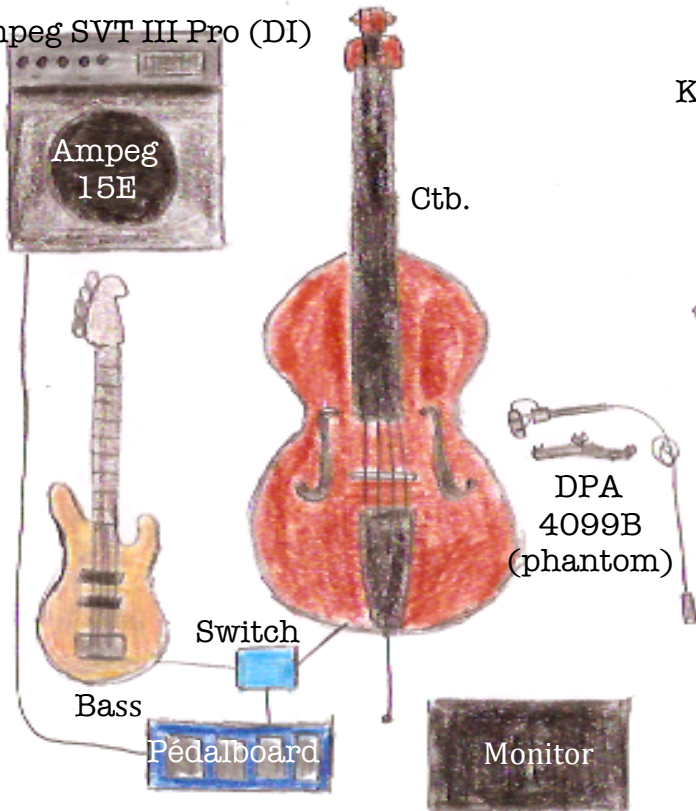

FICHE TECHNIQUE LES MÉTROPOLITAINS

Ampeg SVT III Pro (DI)

2013

BACKLINE DEMANDÉ :

- 7 Monitors (circuits indép.)
- Kit Micro Batterie
- Kit Micro Piano
- 2 SM 58 / 2 SM 57
- 2 DI Nord (stereo)
- Ampeg SVT III Pro / Ampeg 15E
- Fender Deluxe Reverb
- Fender Deluxe (amplis en stereo)
- Piano acoustique accordé et son siège.